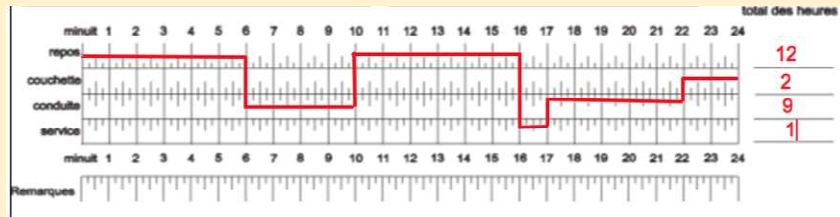

Exercice 11

Est-ce que cette fiche journalière est conforme ?