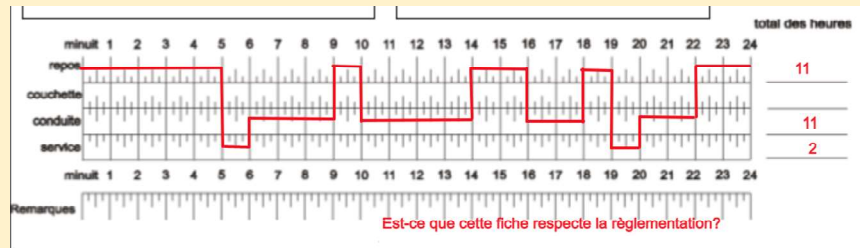

Diapositive

Exercice 1