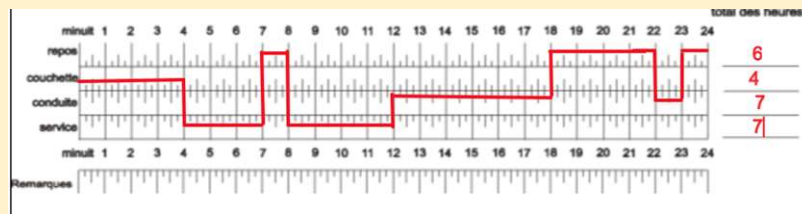

Exercice 10

Est-ce que cette fiche journalière est conforme ?